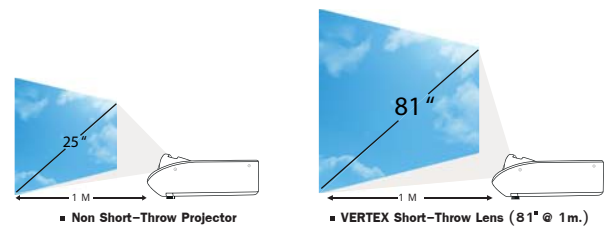

◆ Security

ตัวเครื่องติดตั้งช่องสำหรับ Kensington Lock และ Anti-Theft Bar เพื่อป้องกันการขโมยและระบบ Password Protection

Screen Size (W X H) mm. 4 : 3 Scale Ratio	40"	60"	100"	150"	200"
		813 x 610	1219 x 914	2032 x 1524	3048 x 2286
Fixed Zoom	0.510 m.	0.780 m.	1.282 m.	1.923 m.	2.564 m.