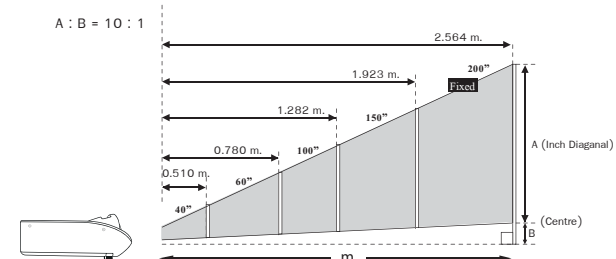

*Any trademark, logo marks and 3LCD logo owned by their respective companies.