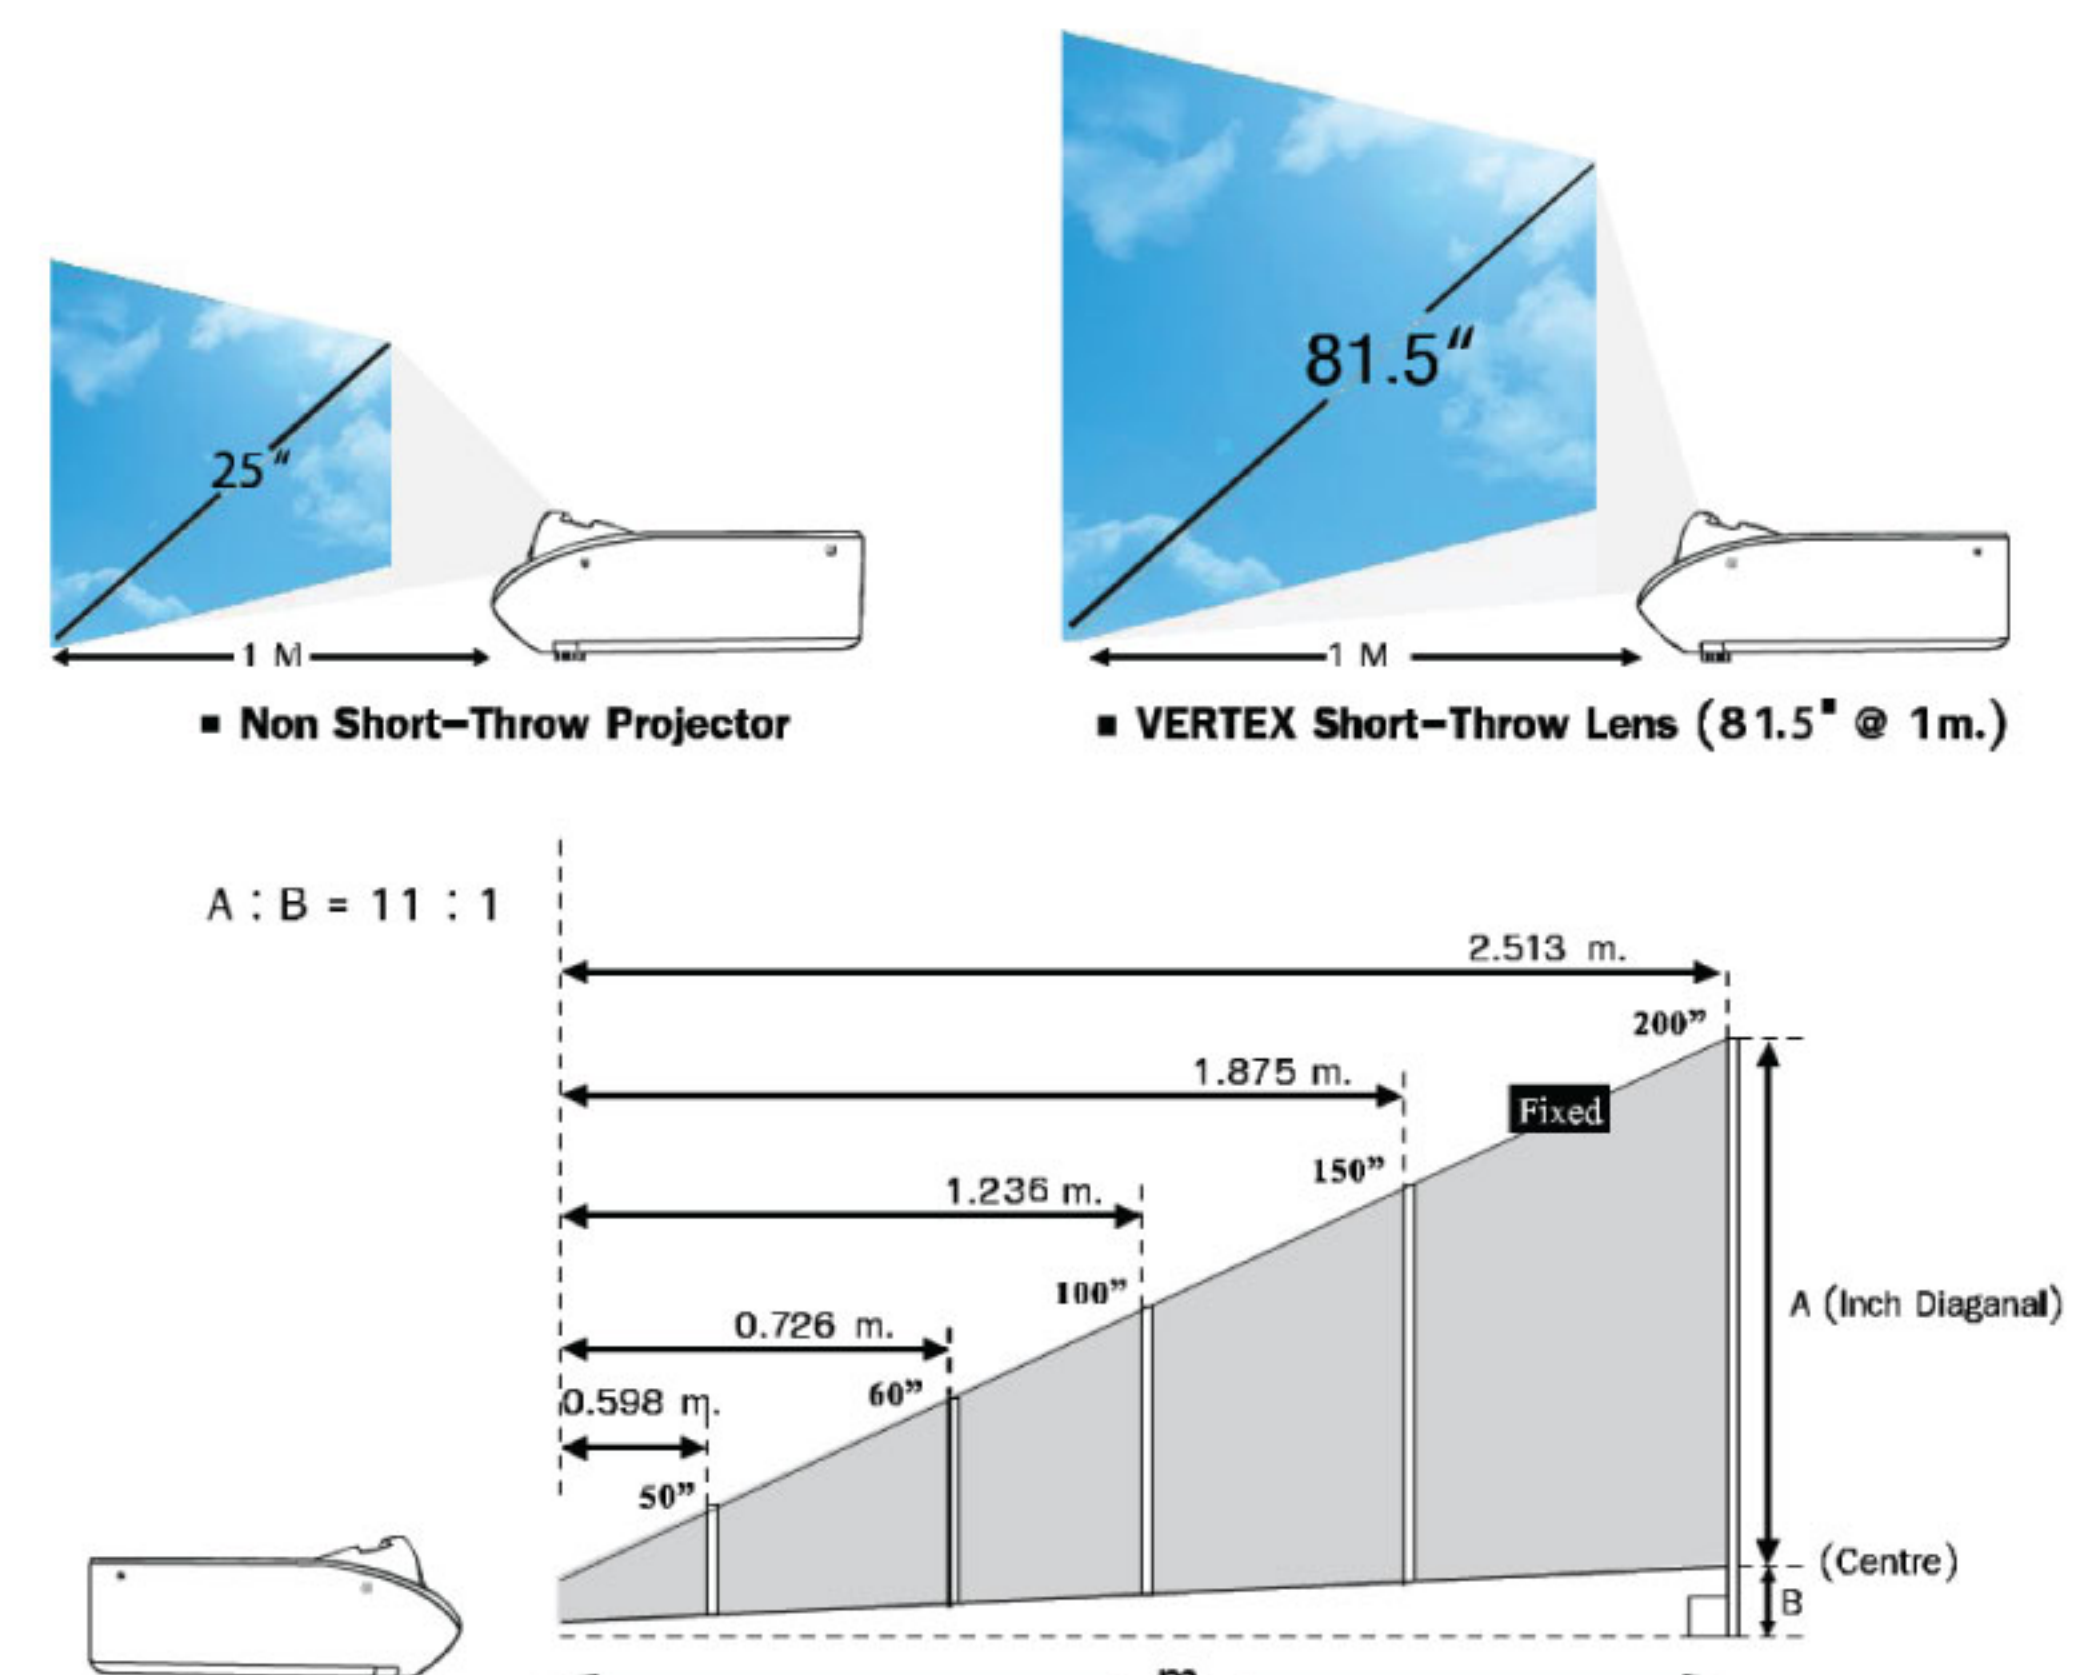

Screen Size (W X H) mm. 4 : 3 Scale Ratio	50"	60"	100"	150"	200"
	1016 x 762	1219 x 914	2032 x 1524	3048 x 2286	4064 x 3048
Fixed Zoom	0.598 m	0.726 m	1.236 m	1.875 m	2.513 m

Feature Highlights

คุณสมบัติพิเศษ

◆ Close-up projection

ด้วย Power Short Throw Lens ที่ถูกออกแบบมาอย่างพิเศษทำให้ใช้ระยะฉายน้อยและได้ความคมชัดทั่วทั้งภาพโดยเฉพาะมุมมองภาพ เหมาะสำหรับห้องประชุมที่พื้นที่จำกัด, ห้องเรียน, งานออกบูธแสดงสินค้า และการชมภาพยนตร์ภายในบ้าน

◆ Wall color adjustment compensation function

นอกเหนือจากฉากรับภาพสีขาวแล้วฟังก์ชันนี้สามารถนำเสนอภาพของคุณบนฉากหรือผนังทั่วไปสีอื่นได้โดยยังให้สีของภาพไม่ผิดเพี้ยน

◆ Monitor Loop Through

ช่องสัญญาณ 15-pin D-Sub output สามารถช่วยท่านในการ Loop สัญญาณภาพที่กำลังฉายอยู่ไปยังอุปกรณ์อื่นได้

◆ 24/7 Non-stop projection

ระบบการไหลเวียนความร้อนภายในถูกออกแบบอย่างพิเศษและผ่านการทดสอบการใช้งานอย่างต่อเนื่องตลอด 24 ชั่วโมงเป็นระยะเวลา90วันติดต่อกัน

◆ Security

ตัวเครื่องติดตั้งช่องสำหรับ Kensington Lock และ Anti-Theft Bar เพื่อป้องกันการขโมยและระบบ Password Protection

* คุณสมบัติและการออกแบบอาจมีการเปลี่ยนแปลงโดยไม่ต้องแจ้งให้ทราบล่วงหน้า